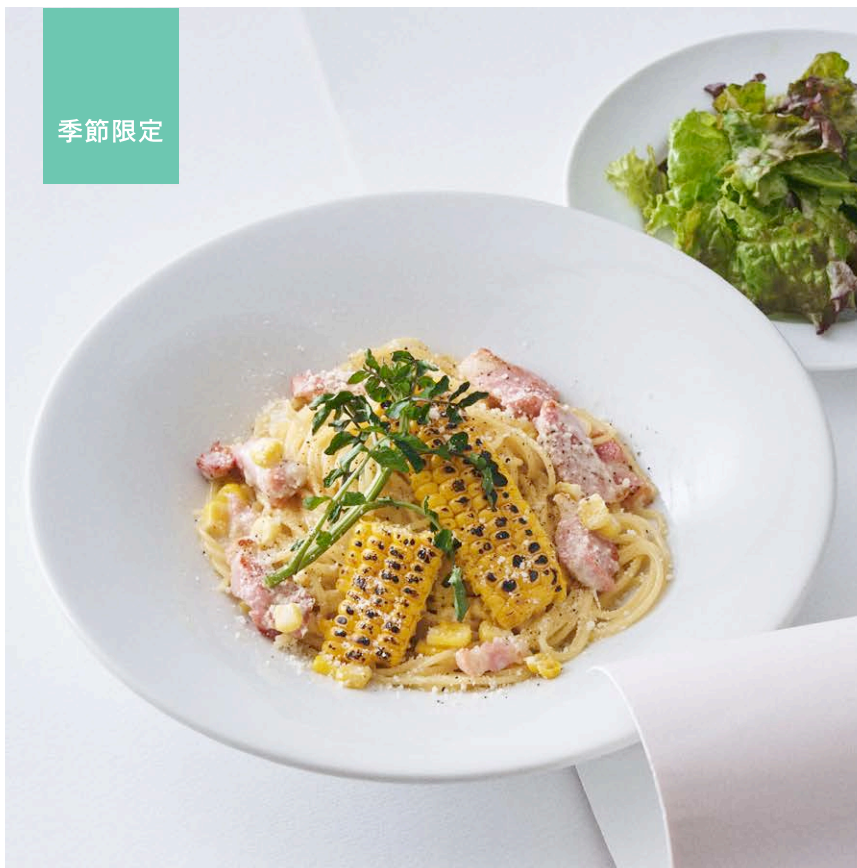

スパイシータンドリーチキン
レモン添え

**Spicy tandoori chicken
with lemon**

スパイスにじっくりと漬け込み、香ばしく焼き上げたタンドリーチキンはカリッとジューシーな味わい。お好みでレモンをしぼってお召し上がりください。

1,550 (税込1,705)

季節限定